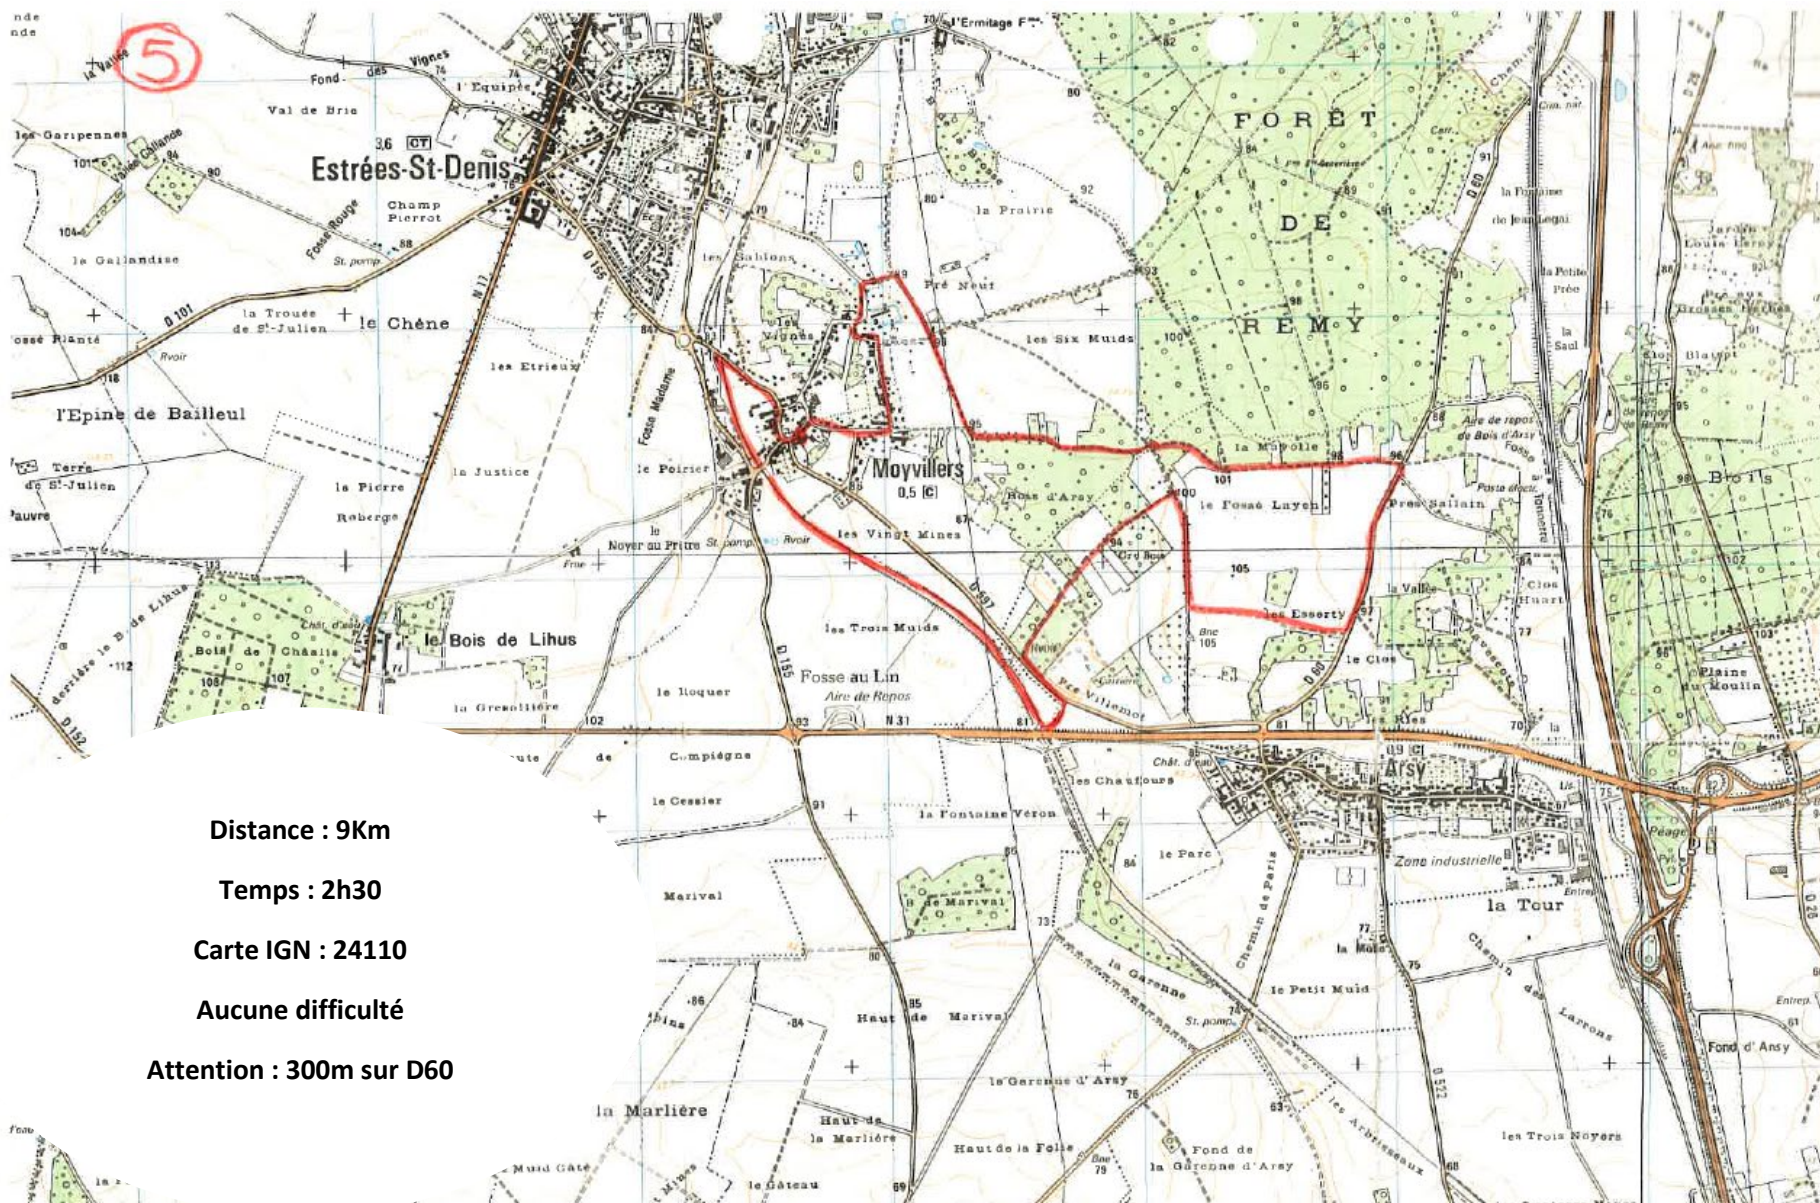

CIRCUIT MOYEN MOYVILLERS

Distance : 9Km

Temps : 2h30

Carte IGN : 24110

Aucune difficulté

Attention : 300m sur D60