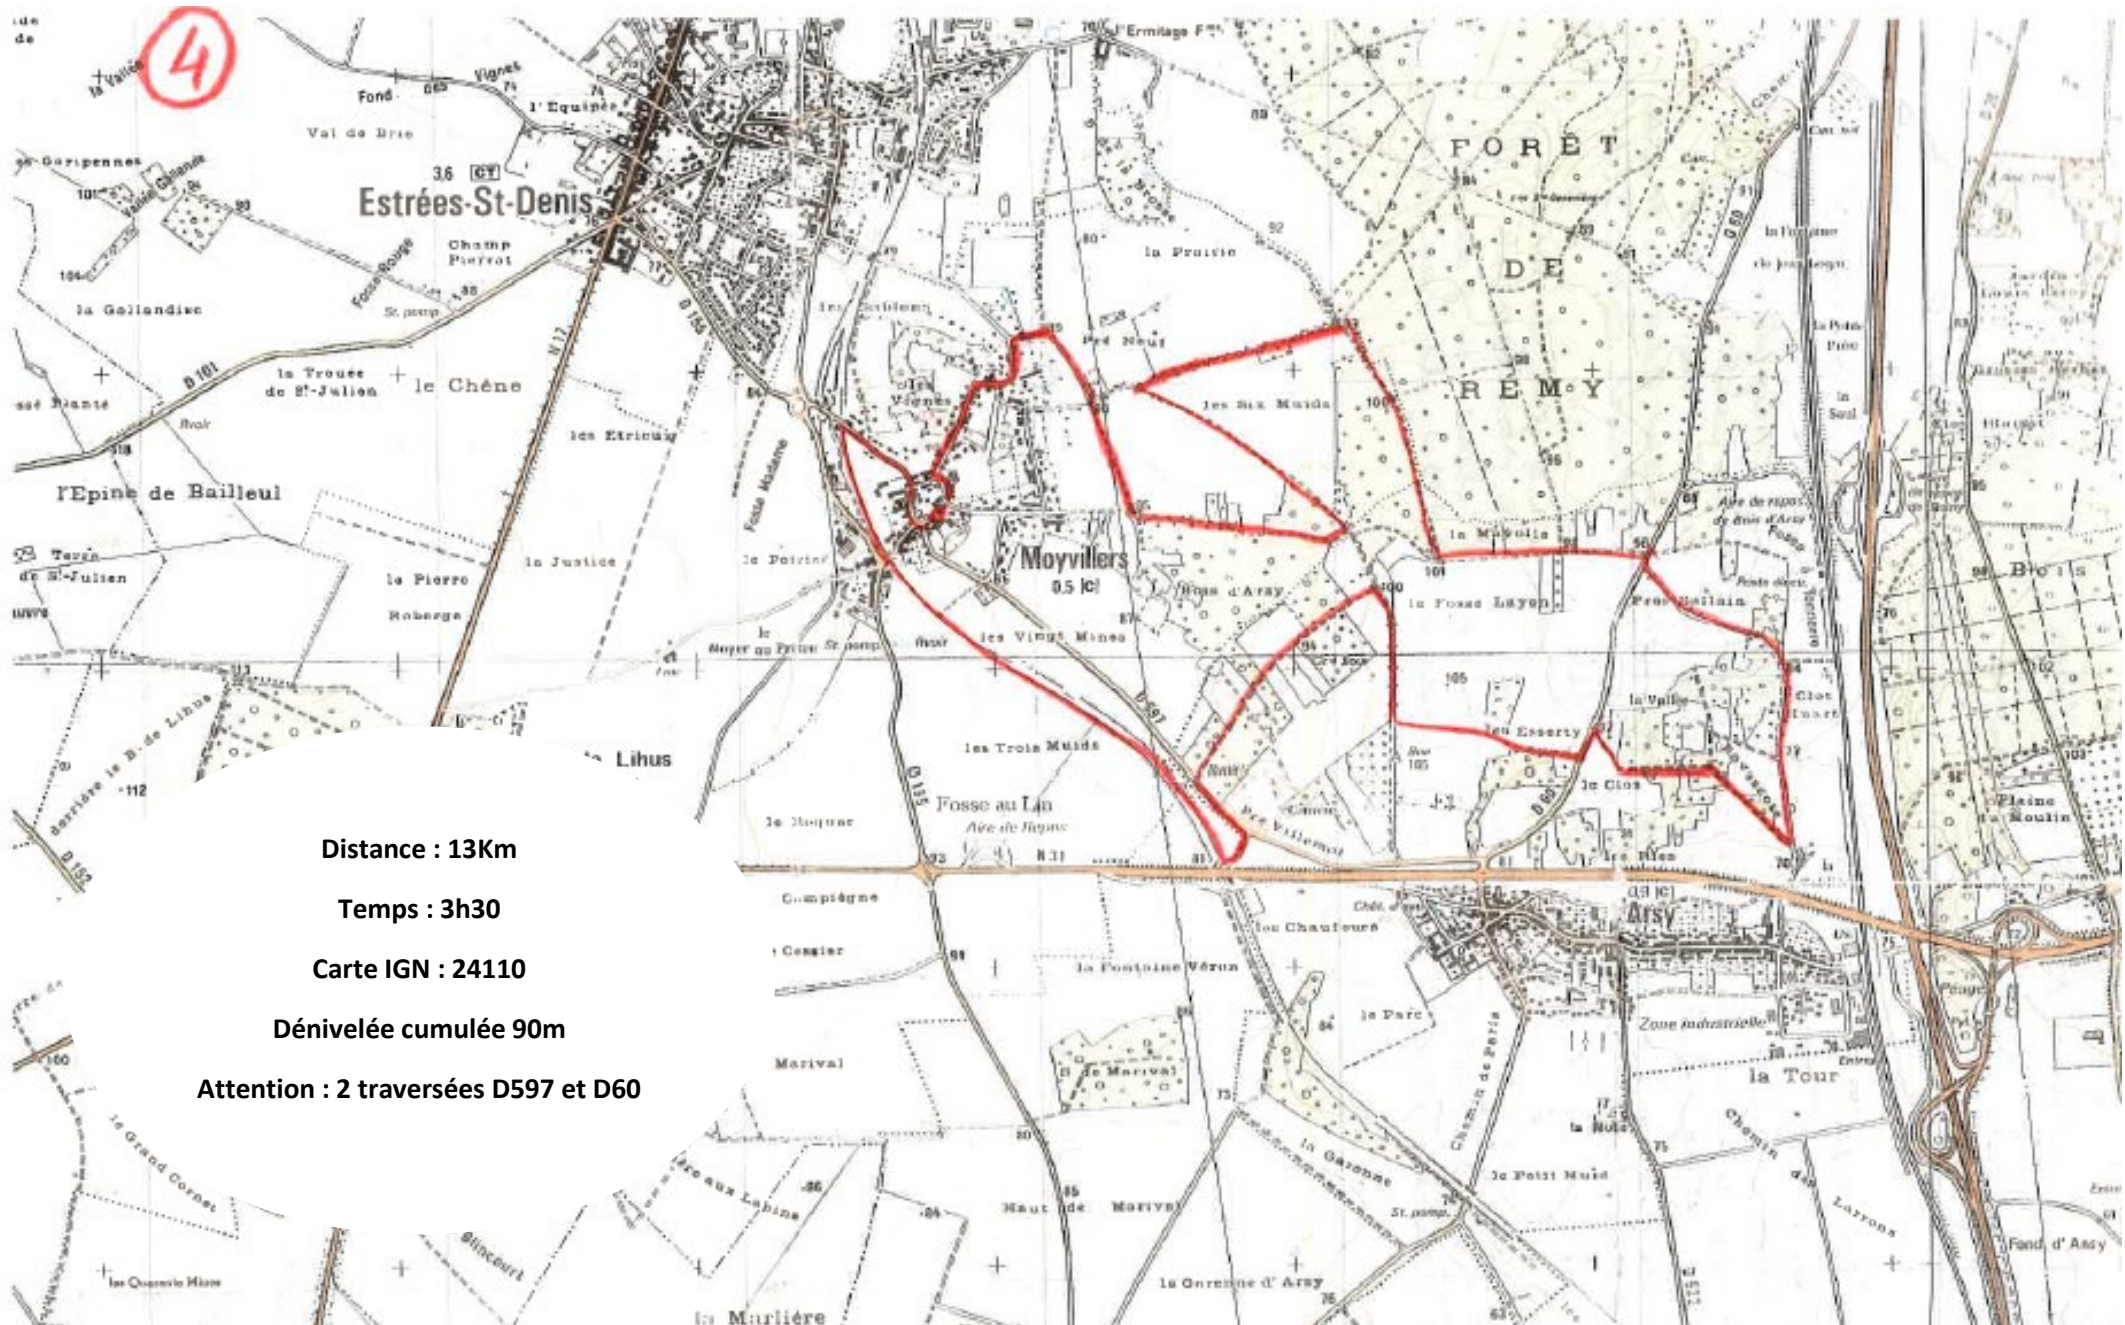

TETE D'OISEAU

Distance : 13Km

Temps : 3h30

Carte IGN : 24110

Dénivelée cumulée 90m

Attention : 2 traversées D597 et D60