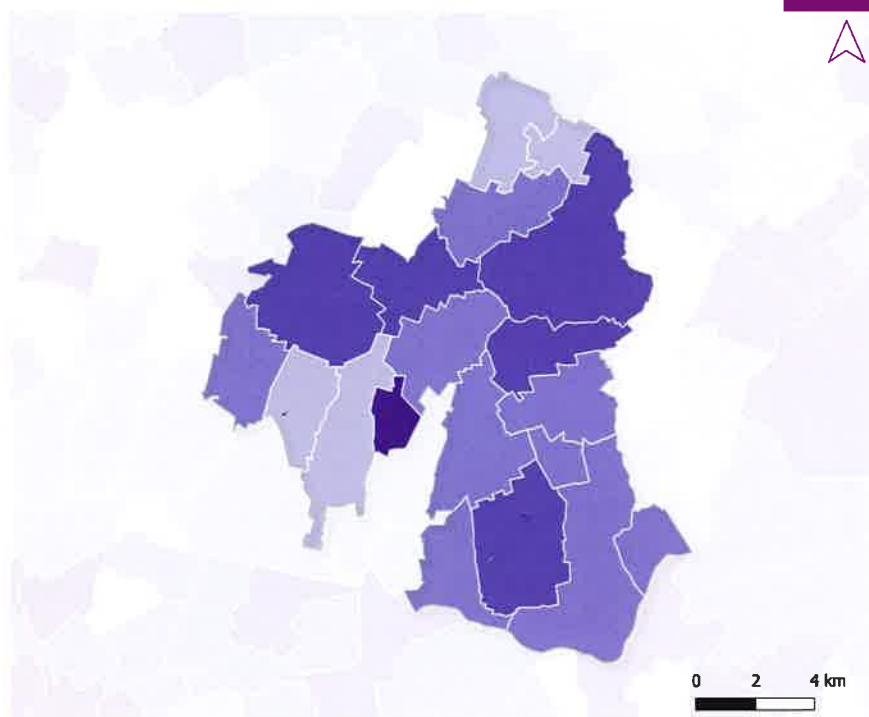

- » Le chômage est-il élevé pour Moyvillers ? La population est-elle plutôt active ou inactive (étudiants, retraités...) ?
- » Les habitants travaillent-ils dans la commune ou en dehors ?

CC DE LA PLAINE D'ESTRÉES

8%

Le taux de chômage des 15-64 ans pour Moyvillers contre 14% pour l'Oise

30

Le nombre de personnes inscrites à Pôle Emploi et tenues de faire preuve d'une recherche d'emploi active, 10 d'entre elles ont plus de 50 ans

Taux de chômage au sens de l'INSEE

Moins de 7,4%

De 7,4% à 9,6%

De 9,6% à 12,5%

Plus de 12,5%

Données non disponibles

Source : INSEE RGP 2017

A l'échelle de la **CC de la Plaine d'Estrées**, le taux de chômage le plus faible est enregistré pour **Choisy-la-Victoire (5%)**. Le taux le plus fort est quant à lui enregistré pour **Blincourt (14%)**.