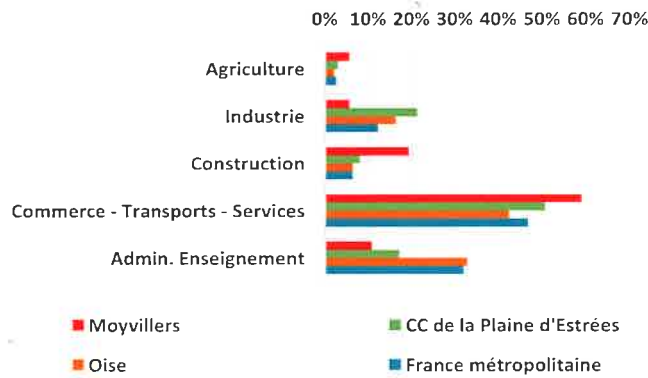

Si la comptabilisation des chômeurs par l'INSEE est plus précise, elle est moins récente que la donnée de Pôle emploi. Il est donc pertinent d'utiliser les deux sources de données.

136

Le nombre total d'emplois présents sur le territoire de la commune

69

Le nombre d'entreprises présentes dans la commune (autoentreprises comprises), dont 10 comptent 1 salarié ou plus

TAUX D'ACTIVITÉ DES 15-64 ANS

79% de la population est active pour Moyvillers, contre 74% au niveau national.

Source : INSEE 2017

EMPLOIS PRÉSENTS DANS LA COMMUNE PAR TYPE

Le secteur de la construction représente 19% des emplois pour Moyvillers.

Source : INSEE 2017

76%

Le taux d'activité des femmes de 15-64 ans pour Moyvillers contre 83% pour les hommes