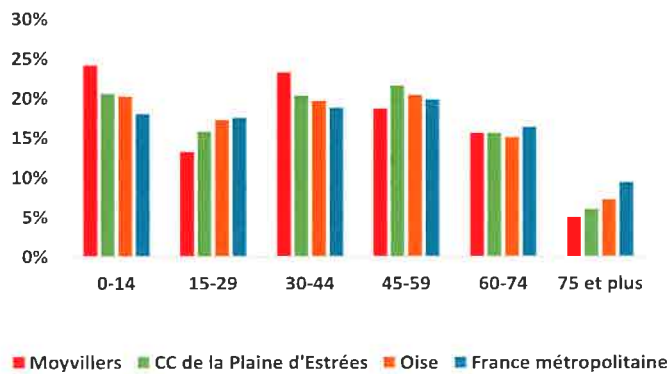

195

Le nombre de moins de 18 ans vivant dans la commune, contre 143 en 2007

125

Le nombre de familles avec enfant(s) pour Moyvillers, soit 47% des ménages de la commune

POPULATION PAR TRANCHE D'ÂGE

24% de la population a moins de 14 ans pour Moyvillers.