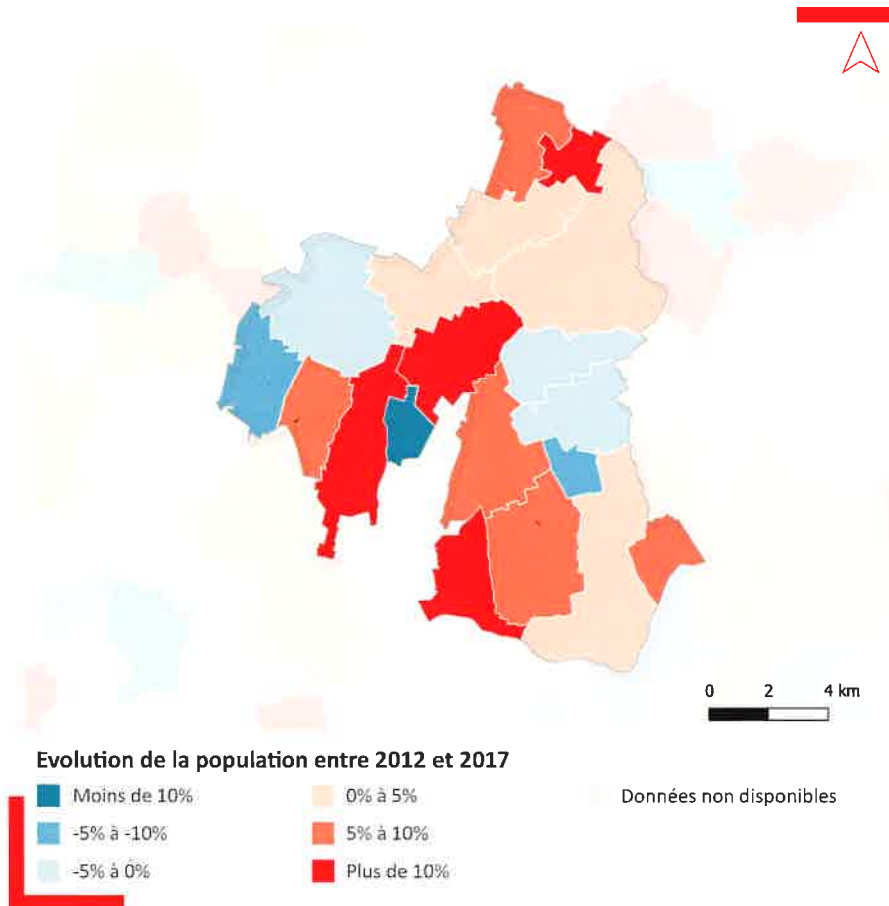

- » Pour Moyvillers, la population a-t-elle augmenté ou baissé ?
- » Mon territoire est-il jeune ? Familial ? Vieillissant ?

CC DE LA PLAINE D'ESTRÉES

679

La population légale au 1^{er} janvier 2020 pour Moyvillers, contre 586 en 2012

5

Le nombre de naissances en 2018 pour Moyvillers contre 3 décès

Source : INSEE RGP 2012-2017

A l'échelle de **la CC de la Plaine d'Estrées**, l'évolution de la population la plus élevée est enregistrée pour **Moyvillers (+16%)**. L'évolution de la population la plus faible est quant à elle enregistrée pour **Blincourt (-20%)**.

POINT MÉTHODE

Tout comme les autres communes de moins de 10 000 habitants, Moyvillers fait l'objet d'un recensement exhaustif tous les cinq ans. A l'inverse, les communes de 10 000 habitants ou plus font l'objet d'une enquête annuelle, 40% de leur population étant recensée sur une