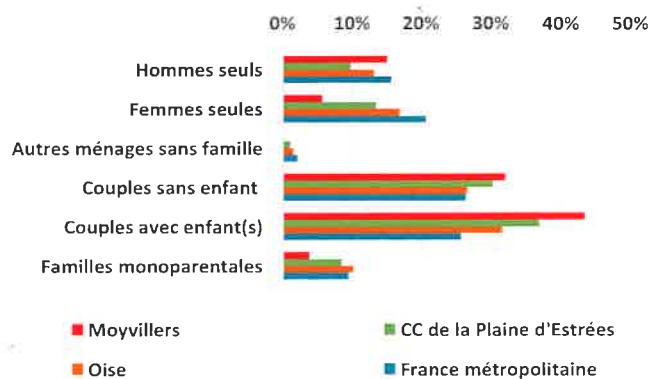

estimation est essentielle : près de 350 articles de lois ou de codes se réfèrent à la population légale (ex. dotations, nombre de conseillers municipaux, barèmes de certaines taxes, implantation des pharmacies...).

195

Le nombre de moins de 18 ans vivant dans la commune, contre 143 en 2007

125

Le nombre de familles avec enfant(s) pour Moyvillers, soit 47% des ménages de la commune

POPULATION PAR TRANCHE D'ÂGE

24% de la population a moins de 14 ans pour Moyvillers.

Source : INSEE 2017

RÉPARTITION DES MÉNAGES PAR TYPE

4% des ménages de la commune sont des familles monoparentales.

Source : INSEE 2017

120

Le nombre de retraités pour Moyvillers, contre 120 en 2007, soit une évolution de 0% en dix ans